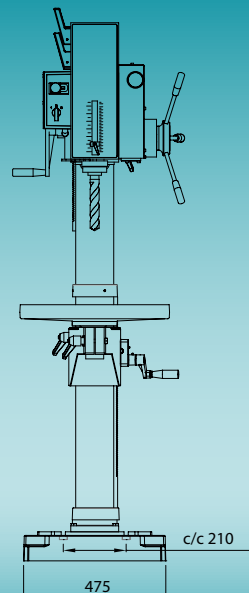

ARBOGA

A 3808 ELM

	$\varnothing 35 \text{ mm}$		50Hz 75-160 265-440 535-890 1490-3010	60Hz 90-190 320-640 530-1060 1790-3610
				150 mm
	M18 / M22		mm/r 0,10 0,15 0,22 0,30	inch/r 0,004 0,006 0,009 0,012
				MK 4
	500 x 400 mm			

Kg

300

A 14,5 +/- 0,8 mm

B 13 mm

C 26 mm

D 12 mm

MSC 
 Machinery
 Scandinavia

Tillbehör A 3808 ELM

Spare parts/Zubehör

T25095

T35000

T25003

T30006

T35009

T35010

T35013

T35014

T25021

T35023

T40042

T40040 0-13 mm

T40041 3-16 mm

TFARGO

MSC 
**Machinery
Scandinavia**