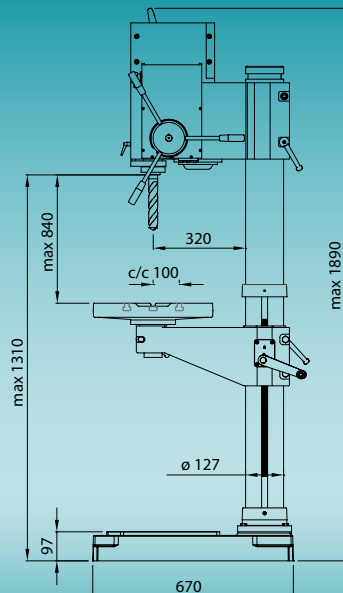

ARBOGA

A 3808 ELM

	$\varnothing 35 \text{ mm}$		50Hz 75-160 265-440 535-890 1490-3010	60Hz 90-190 320-640 530-1060 1790-3610
				150 mm
	M18 / M22		mm/r 0,10 0,15 0,22 0,30	inch/r 0,004 0,006 0,009 0,012
				MK 4
	500 x 400 mm			

Kg

300

A 14,5 +/- 0,8 mm

B 13 mm

C 26 mm

D 12 mm

MSC 
 Machinery
 Scandinavia

Tillbehör A 3808 ELM

Spare parts/Zubehör

T25095

T35000

T25003

T30006

T35009

T35010

T35013

T35014

T25021

T35023

T40042

T40040 0-13 mm

T40041 3-16 mm

TFARGO

MSC 
**Machinery
Scandinavia**